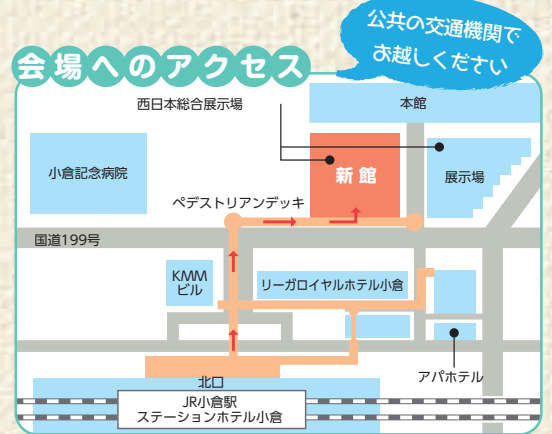

# 7/25 (日)

13:30～16:30 (13時受付)

**西日本総合展示場 新館 B・C展示場**

北九州市小倉北区浅野3丁目8-1 TEL. 093-551-4111

※熱中症予防のため、軽装でご来場ください。  
※感染対策のため、会場を広く設けております。

**参加費  
無料**

- JR ▶ 小倉駅北口より徒歩5分  
バス ▶ 小倉駅新幹線口バス停より徒歩5分  
車 ▶ 国道199号沿い。北九州都市高速道路  
(足立インター8分、小倉駅北口インター3分)

**対象者**

保育士資格取得見込みの学生さん (1年生から歓迎です)  
保育士の資格をお持ちの方  
将来保育士をめざしている高校生の方

**内容**

- ①民間保育所(園)等の個別相談  
市内の民間保育所(園)等が個別にブースを出して、保育の内容や雇用に関するいろいろな質問にお答えします。  
**なお、説明会では採用の可否は行いません。**
- ②保育所の一覧など、様々な展示をしています。
- ③スタンプラリーもあります。(保育グッズプレゼント)