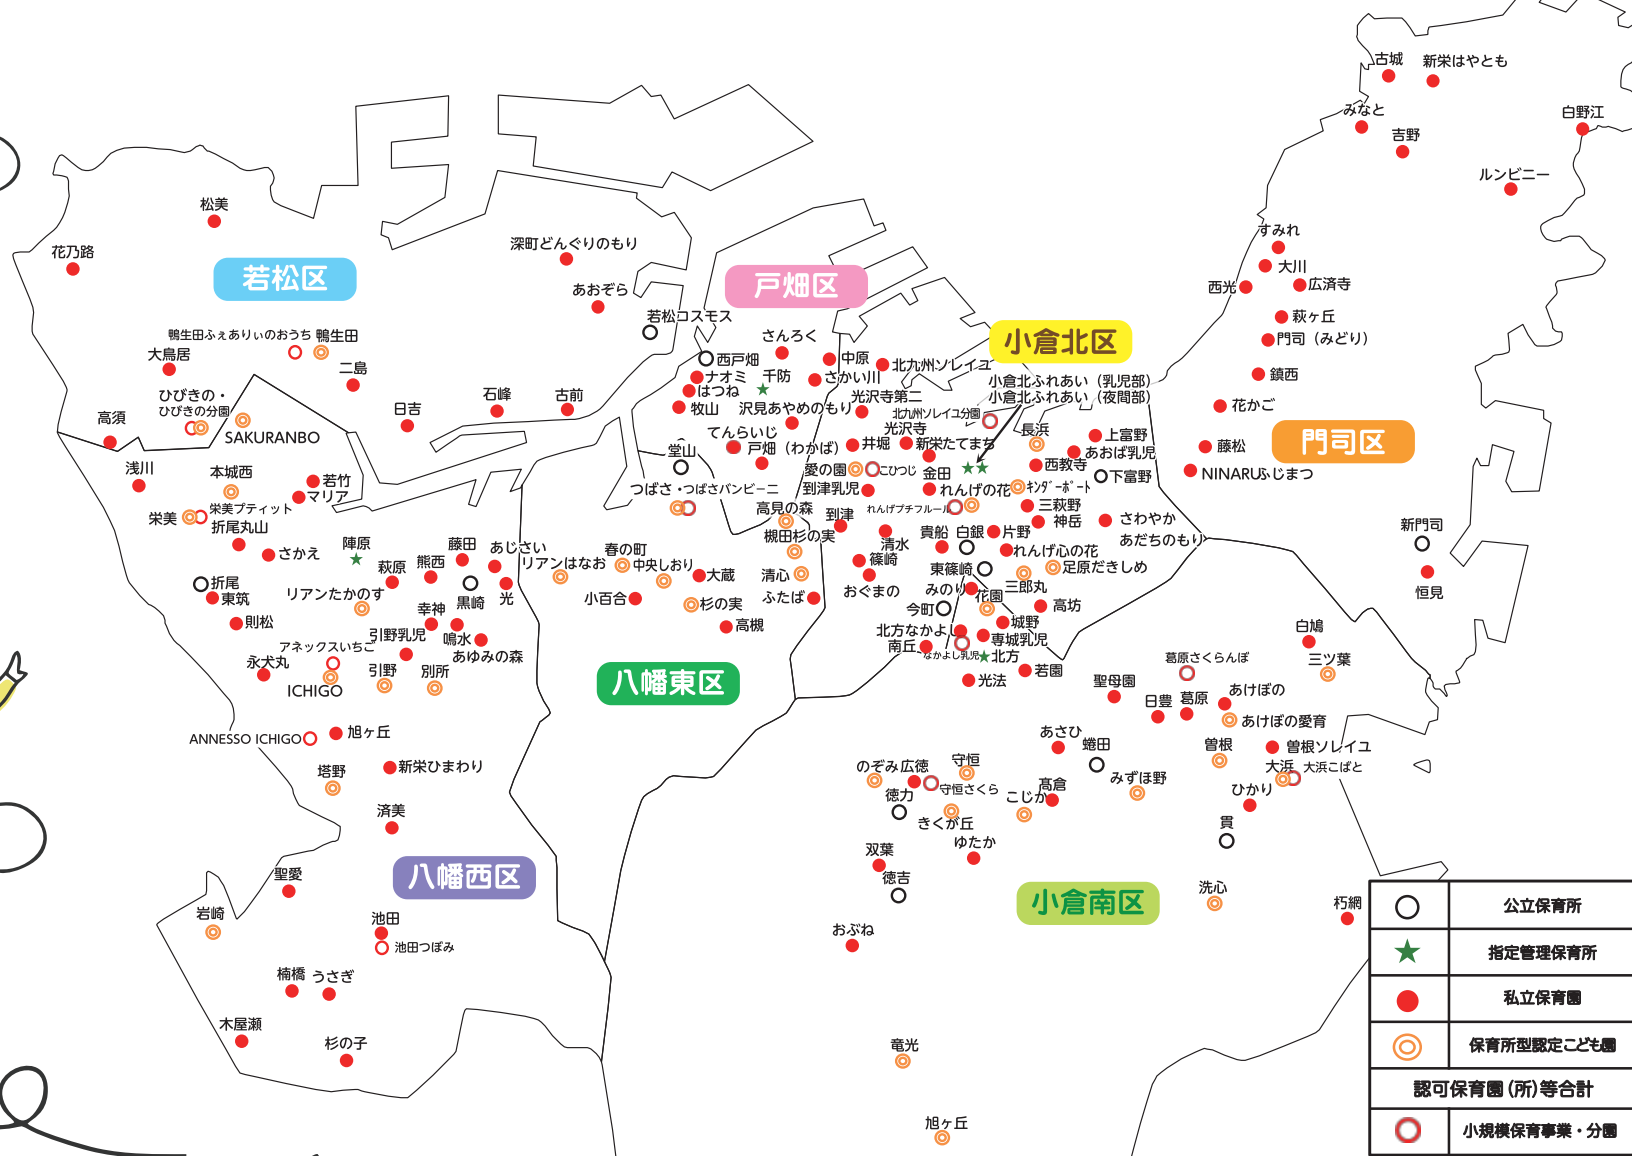

# 令和5年度 市内保育園(所)等位置図

○	公立保育所	14
★	指定管理保育所	5
●	私立保育園	108
◎	保育所型認定こども園	38
認可保育園(所)等合計		165
○	小規模保育事業・分園	14