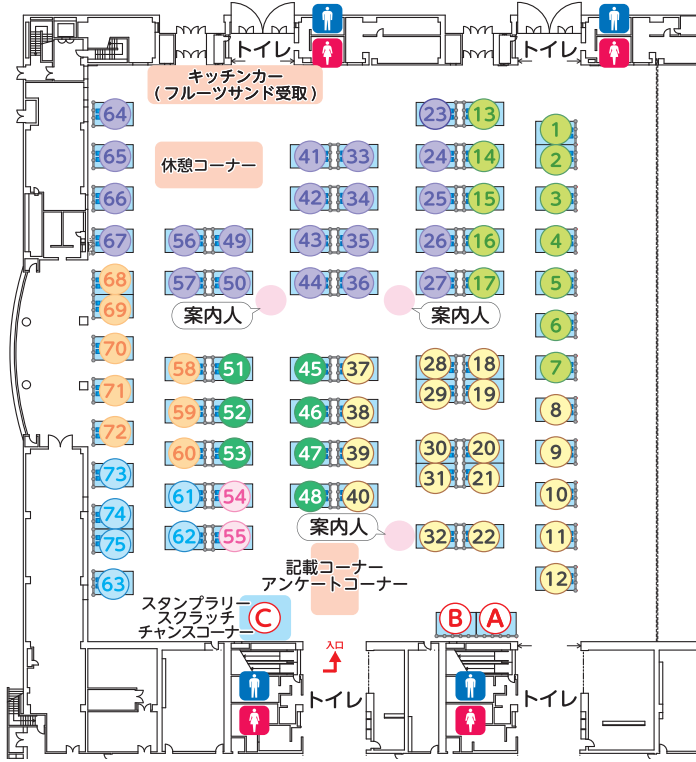

## 会場案内図

2023年  
7月23日(日)

開催場所 西日本総合展示場新館展示場  
福岡県北九州市小倉北区浅野3丁目8-1

北九州市私立保育連盟のホームページから  
各園の求人情報にアクセスしよう!!

Instagramもフォローしてね!!

| 八幡東区 |                             |
|------|-----------------------------|
| 45   | 認定こども園 つばさ保育園<br>つばさバンビ二保育園 |
| 46   | 認定こども園 杉の実保育園               |
| 47   | 認定こども園 高見の森保育園              |
| 48   | 認定こども園 槻田杉の実保育園 ★           |
| 51   | 大蔵保育園 ★                     |
| 52   | 認定こども園 中央しおり保育園             |
| 53   | 認定こども園 リアンはなお保育園            |

★は保育士・保育教諭のほかは栄養士・調理員も募集予定の園です。

| 門司区   |                |
|-------|----------------|
| 58    | 新栄はやと保育園       |
| 59    | 吉野保育所          |
| 60    | みつばち保育園        |
| 68-69 | 古城保育園 ★        |
|       | 藤松保育園          |
|       | NINARU ふじまつ保育園 |
| 70    | 白野江保育園         |
| 71    | 花かご保育園         |
| 72    | ルンビニー保育園       |